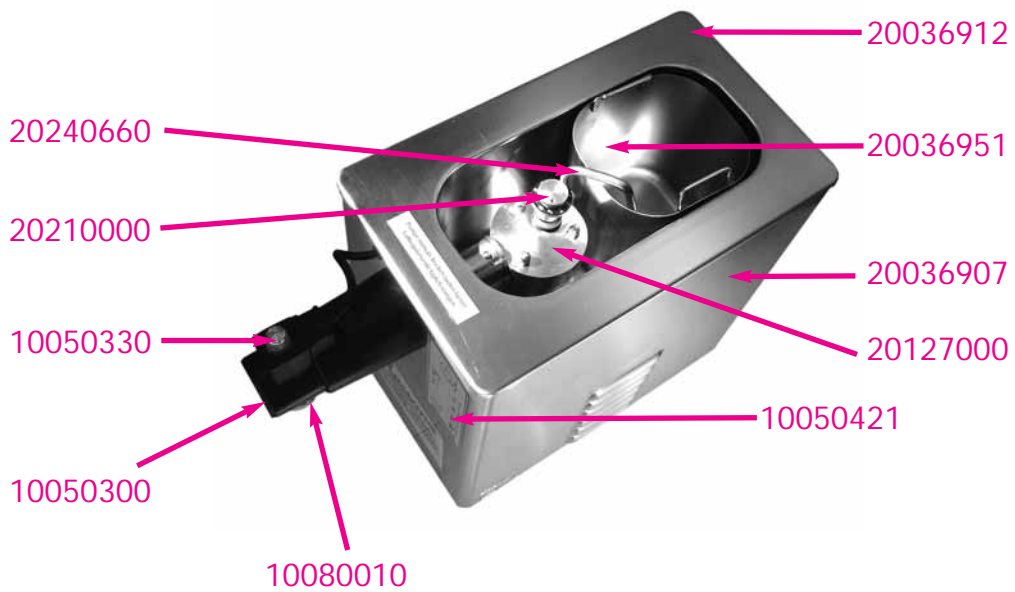

Mussana
SAHNE-AUTOMATEN

Sahneautomat Typ 2-Liter-PONY MICROTRONIC

2-Liter-PONY MICROTRONIC

20230010	Hahnvorderteil 71 mm lang mit Ventilsitz ohne Garniertülle, ohne K.F.F.
20230020	Hahnvorderteil 105 mm lang mit Ventilsitz ohne Garniertülle, ohne K.F.F.
20230030	Hahnvorderteil 130 mm lang mit Ventilsitz ohne Garniertülle, ohne K.F.F.
20230050	Hahnvorderteil 71 mm lang ohne Ventilsitz
20245010	Garniertülle V2A komplett mit Garniertüllenhalterung und Krone (neue Version)
20245012	Garniertüllenhalterung V2A mit O-Ring 22 x 3 mm
20245015	Krone V2A mit Formzacken

MAGNETVENTIL

10050300	Magnetventil komplett - schwarze Ausführung - (ohne Anschlusskabel)
10050305	Führungsrohr mit Kern und Feder (für Art. Nr. 10050300)
10050310	Kern mit Feder (für Art. Nr. 10050300)
10050320	Magnetspule 24V/16VA (für Art. Nr. 10050300)
10050325	Anschlusskabel (für Art. Nr. 10050300)
10050330	Rändelmutter (für Art. Nr. 10050300)

LUFTRREGULIERUNGSVENTIL

20210000	Luftregulierungsventil (LRV) V2A komplett mit Unterteil
20210010	Luftregulierungsventil (LRV) Oberteil V2A
20210020	Luftregulierungsventil (LRV) Unterteil (Polycarb.)
10010010	O-Ring 4 x 2 mm
10010130	O-Ring 12 x 4 mm
10010140	O-Ring 16 x 4 mm
10012040	Skalenscheibe

ZUBEHÖR

20036951	Sahnebehälter (V2A) 2 Liter
10015000	Dichtungssatz (O-Ringe)
20002000	Garnierschlauch - Länge 1350 mm - inkl. Anschlussdiodenbuchse
20002010	Garnierschlauch - Länge 1350 mm - ohne Anschlussdiodenbuchse
20005000	Fuss-Schaltung inkl. Anschlussdiodenbuchse
20005010	Fuss-Schaltung ohne Anschlussdiodenbuchse
20005500	Anschlussdiodenbuchse (für Geräteeinbau) Garnierschlauch und Fuss-Schaltung
10012050	Aufklebefolie für Tastertur-Platine - Microtronic
10012060	Typenaufkleber 70 x 40 mm - „Mussana Sahneautomaten“
10012080	Typenaufkleber 70 x 40 mm - „Mussana Pony“
10000900	Hahnfett 250 ml
10000100	Mussana Mikroclean (4 x 1 Liter)
10000200	Mussana Mikroclean (12 x 1 Liter)
10001000	Mousse au Chocolat (1000 Gramm)