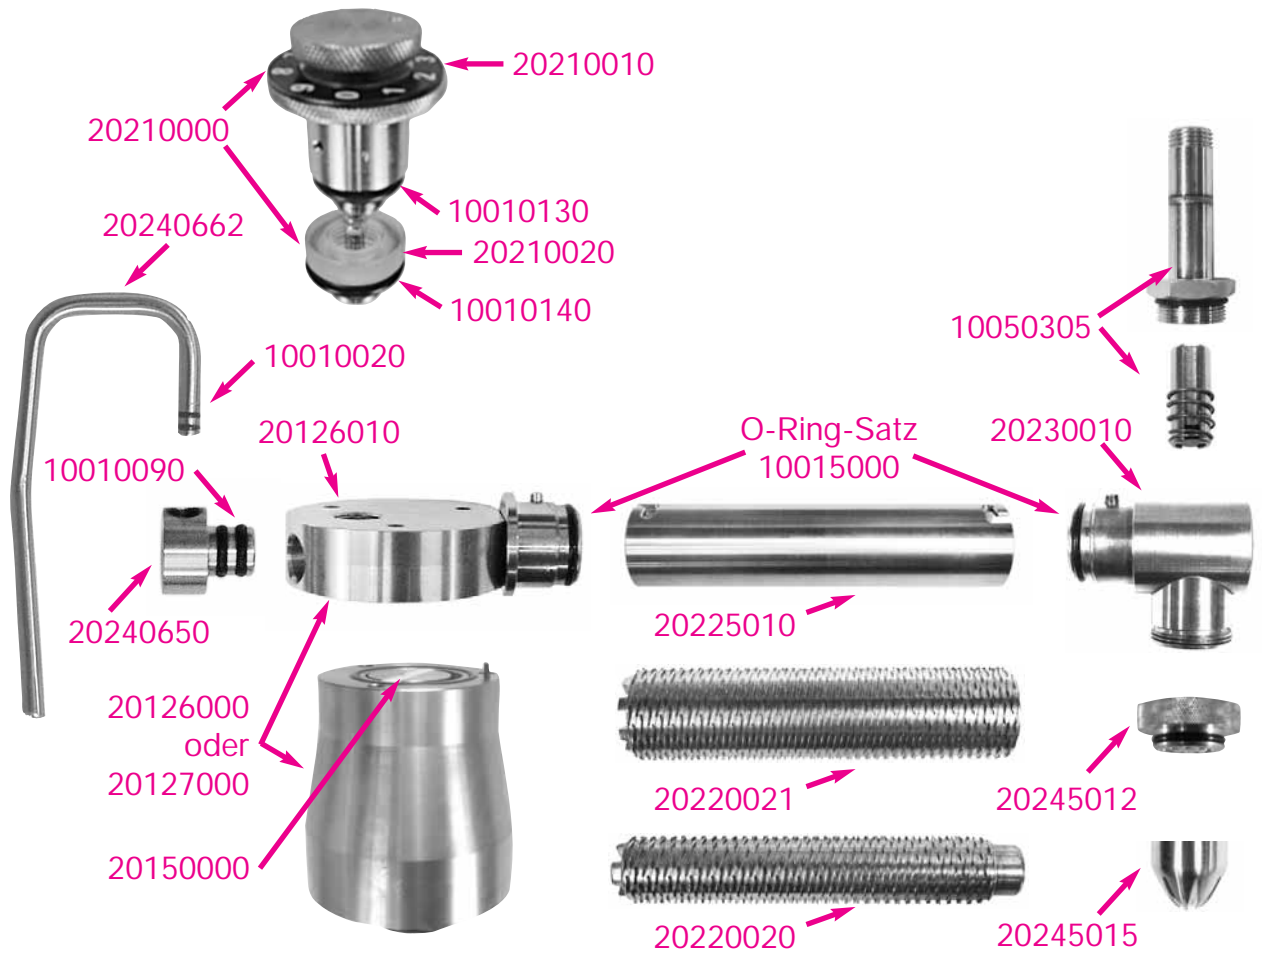

Mussana
SAHNE-AUTOMATEN

Sahneautomat Typ 2-Liter-PONY MICROTRONIC

2-Liter-PONY MICROTRONIC

20230010	Hahnvorderteil 71 mm lang mit Ventilsitz ohne Garniertülle, ohne K.F.F.
20230020	Hahnvorderteil 105 mm lang mit Ventilsitz ohne Garniertülle, ohne K.F.F.
20230030	Hahnvorderteil 130 mm lang mit Ventilsitz ohne Garniertülle, ohne K.F.F.
20230050	Hahnvorderteil 71 mm lang ohne Ventilsitz
20245010	Garniertülle V2A komplett mit Garniertüllenhalterung und Krone (neue Version)
20245012	Garniertüllenhalterung V2A mit O-Ring 22 x 3 mm
20245015	Krone V2A mit Formzacken

MAGNETVENTIL

10050300	Magnetventil komplett - schwarze Ausführung - (ohne Anschlusskabel)
10050305	Führungsrohr mit Kern und Feder (für Art. Nr. 10050300)
10050310	Kern mit Feder (für Art. Nr. 10050300)
10050320	Magnetspule 24V/16VA (für Art. Nr. 10050300)
10050325	Anschlusskabel (für Art. Nr. 10050300)
10050330	Rändelmutter (für Art. Nr. 10050300)

ANSAUGROHRE

20240662	Ansaugrohr 8 x 1,5 mm Fettgehalt bis 35%
20240663	Ansaugrohr 10 x 2 mm (für Mousse au Chocolat)
20240650	Anschlussstück zum Stecken für Saugrohr 8 x 1,5 mm
20240655	Anschlussstück zum Stecken für Saugrohr 10 x 2 mm
10010020	O-Ring 5 x 1,5 mm
10010050	O-Ring 7 x 1,5 mm
10010090	O-Ring 10 x 3 mm

ZUBEHÖR

20036951	Sahnebehälter (V2A) 2 Liter
10015000	Dichtungssatz (O-Ringe)
20002000	Garnierschlauch - Länge 1350 mm - inkl. Anschlussdiodenbuchse
20002010	Garnierschlauch - Länge 1350 mm - ohne Anschlussdiodenbuchse
20005000	Fuss-Schaltung inkl. Anschlussdiodenbuchse
20005010	Fuss-Schaltung ohne Anschlussdiodenbuchse
20005500	Anschlussdiodenbuchse (für Geräteeinbau) Garnierschlauch und Fuss-Schaltung
10012050	Aufklebefolie für Tastertur-Platine - Microtronic
10012060	Typenaufkleber 70 x 40 mm - „Mussana Sahneautomaten“
10012080	Typenaufkleber 70 x 40 mm - „Mussana Pony“
10000900	Hahnfett 250 ml
10000100	Mussana Mikroclean (4 x 1 Liter)
10000200	Mussana Mikroclean (12 x 1 Liter)
10001000	Mousse au Chocolat (1000 Gramm)