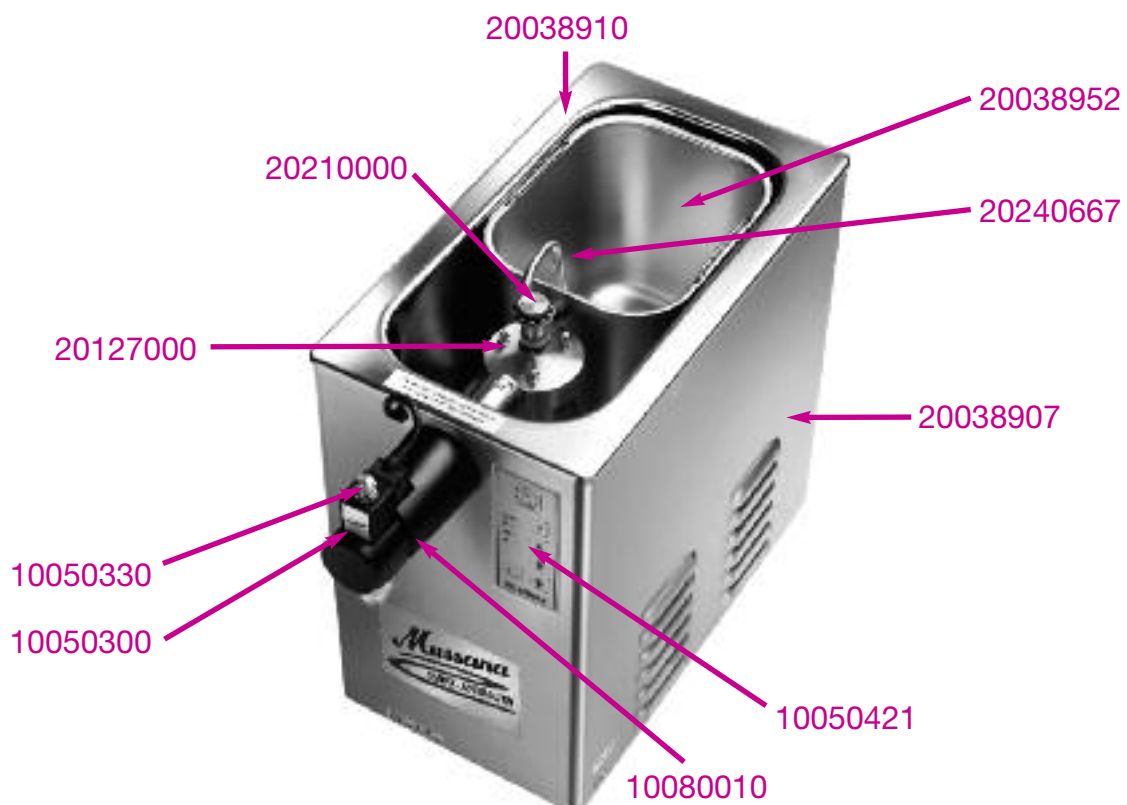

Mussana
SAHNE-AUTOMATEN

Sahneautomat Typ 6-Liter-LADY MICROTRONIC

6-Liter-Lady MICROTRONIC

Sahneautomat Typ 6-Liter-LADY MICROTRONIC

Mussana
SAHNE-AUTOMATEN

Bestell-Hotline 06 21/89 99 16-0

Artikel Nr.: Artikelbezeichnung:

20127000	AT-Sahnepumpe kurze Anschlusskupplung
20127001	Sahnepumpe „Neu“ kurze Anschlusskupplung
20127100	Kupplungsstück PA - Pumpe - 20 mm
20126010	AT-Pumpendeckel mit Anschlussstück für Doppelmischwalze
20126011	Pumpendeckel „Neu“ mit Anschlussstück für Doppelmischwalze
10010430	O-Ring 43 x 3 mm
10010760	O-Ring 76 x 3 mm
10013060	Stehbolzen für Sahnepumpe
10044063	Hutmutter A2 DIN 1587 M 6
20150000	Schieberplättchen 20 mm (je Satz) komplett mit V2A Federn
20127030	Unterbausockel für Pumpe

ELEKTRO

10050001	Elektromotor 230V/50 Hz - inkl. Anlaufkondensator
10050070	Motorflansch komplett mit Muttern
10050080	Anlaufkondensator 16mF
10050510	Sicherung 6,3 Amp. (t)
10051010	Netzkabel 3-adrig - 2,5 m lang mit verschw. Schukostecker
10050413	Unterplatine 230V Microtronic komplett mit Halteblech
10050421	Tastaturplatine komplett mit Gehäuse und Bedienfolie