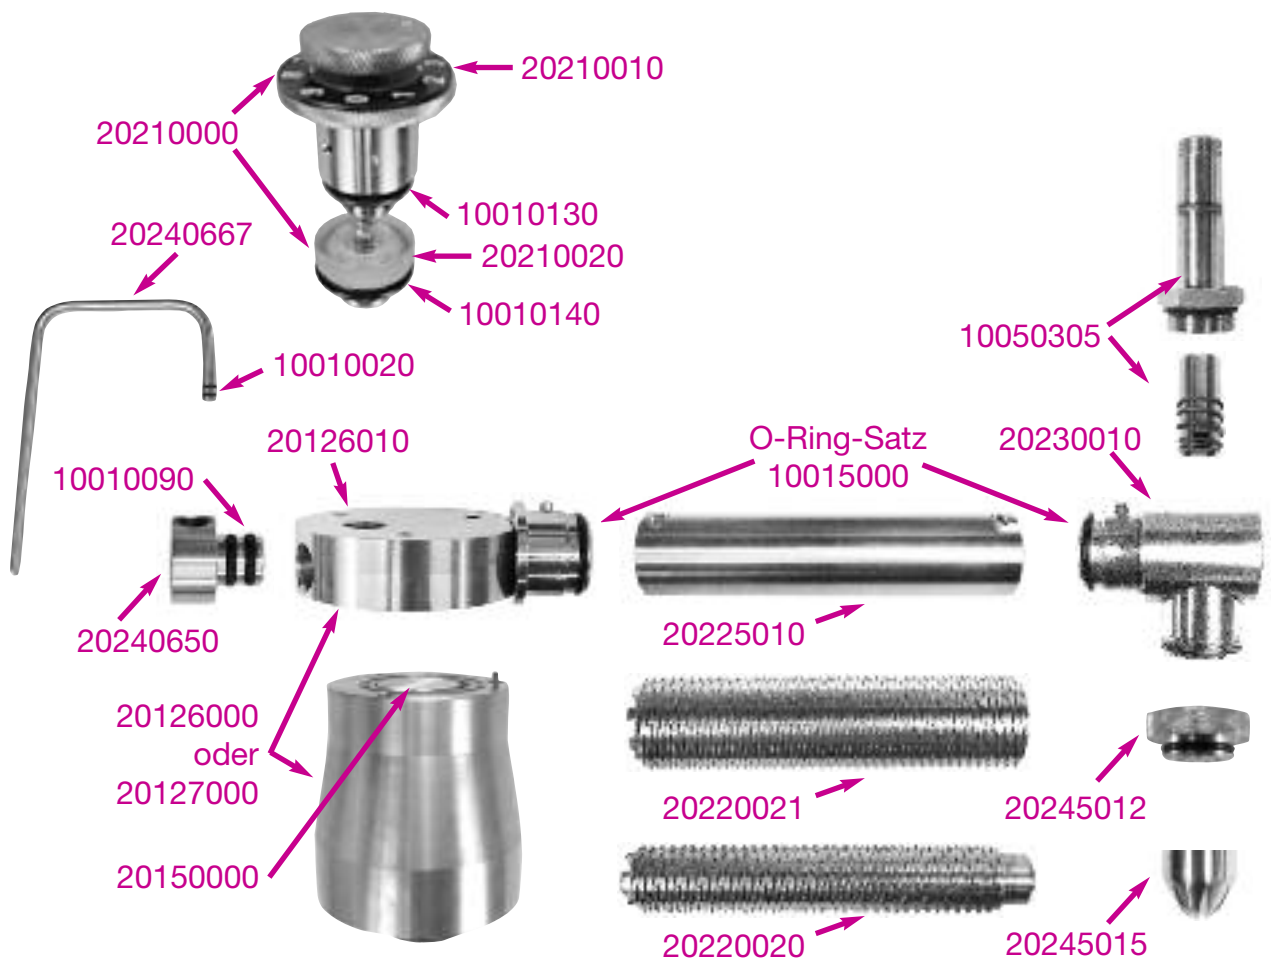

6-Liter-Lady MICROTRONIC